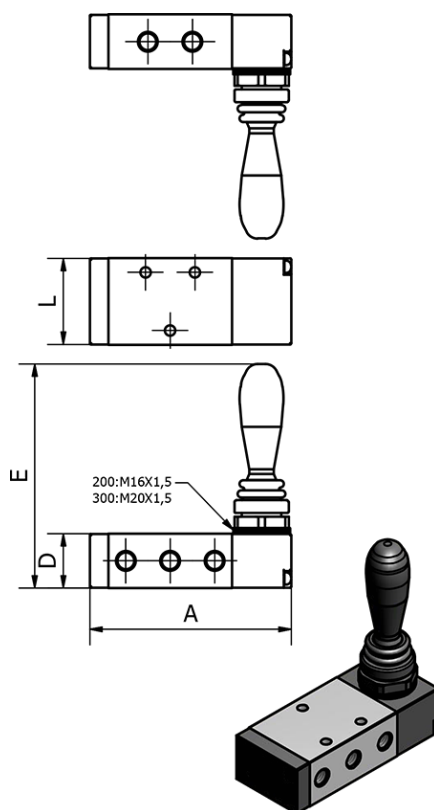

Varenummer: 584H330E08G  
Beskrivelse: Mekanisk ventil, type 4H330E-08-G  
port 1/4" 5/3 - afluftet midt - Manuel retur

## Mål

A	= 101
D	= 27
E	= 93.5
L	= 40
Port	= G1/4"
Port forsyning og udblæsning	= G1/4"
Port udgang	= G1/4"